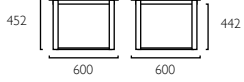

- 107
- 109

- ▲ 107
- ▲ 109
- △ 901
- ▲ 903