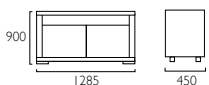

- 107/661
- 109/662

- 107
- 109

- ▲ 107
- ▲ 109
- ▲ 903
- ▲ 904

- 107
- 109

- 107
- 109