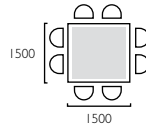

VENESSA

Dining Chair
24091434/8561301

ROGER

Glass Top Dining Table 1000 x 1600
1409517/1400067/1409504

Glass Top Dining Table 1000 x 2000
1409515/1400065/1409504

Glass Top Dining Table 1500 x 1500
1439153/1430005