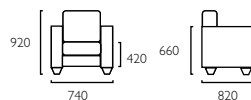

● ■ 109/541
● ■ 109/680