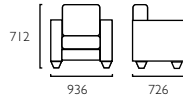

SPAIN

Sofa
2309135/8661314
2309137/8610314

Ottoman
2309136/8661315
2309138/8610315

- ■ 107/661
- ■ 107/611
- ■ 109/662
- ■ 109/610

- ■ 107/661
- ■ 107/611
- ■ 109/662
- ■ 109/610