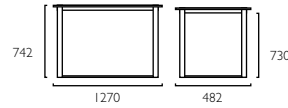

CHILE

Sofa
2300078/8640150

LAYTON

Coffee Table
1309258/1300002

End Table
1309211/1300005

Console Table
1309252/1300008