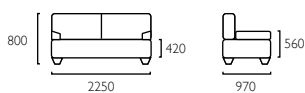

- 660
- 661
- 662
- 663