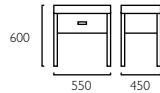

# EDISON

BED  
6569150/8541222

Bedside Table  
1509116

Chest  
3509160

Dresser  
1509117

Mirror  
0506035

EDISON

● 109