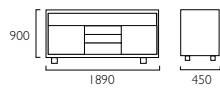

- 107
- 109

- 107
- 109

- 107
- 109

- ■ 107/541