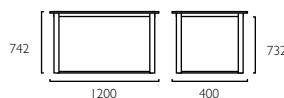

KYOTO

Sofa
2300073/8541033

PETER

Coffee Table
1309263/1300018

End Table
1309266/1300021

Console Table
1309269/1300024

● ■ 107/541

● 107
● 109

▲ 107
▲ 109
△ 901
▲ 903