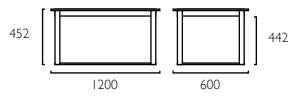

- 107
- 109

- ▲ 107
- ▲ 109
- △ 901
- ▲ 903