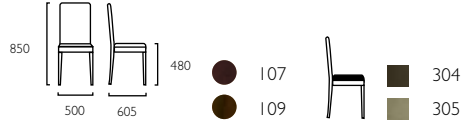

CASEY

Dining Chair
24091215/8304233