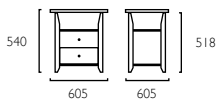

- 107
- 109

- 107
- 109