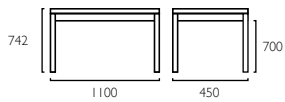

- 107
- 109

- 107
- 109

- 107
- 109