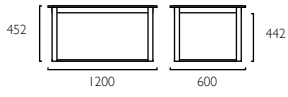

- 107
- 109

- ▲ 107
- ▲ 109
- △ 901
- ▲ 903