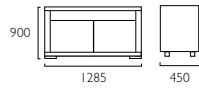

- 107
- 109

- 107
- 109

- 107
- 109

- ■ 107/541