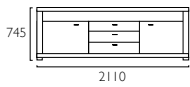

- 107
- 109

- 661
- 662

- 107
- 109

- △ 900
- ▲ 903

- 107
- 109