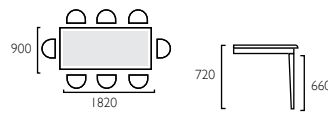

# BRANDON

Glass Top Dining Table  
1409391/1400002

PEARL

- 107/621
- 107/622
- 109/622

BRANDON

- 107
- 109

- ▲ 107
- ▲ 109
- ▲ 901
- ▲ 903