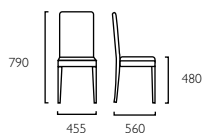

# JUNO

Wooden Dining Table 800 x 1200  
1429047

Wooden Dining Table 900 x 1500  
1439031

Wooden Dining Table 1000 x 2000  
1409305

Wooden Dining Table 1500 x 1500  
1439035

SONIA

- 107
- 109

- 304
- 305