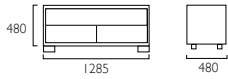

# GORDON

Coffee Table 1000 x 1200  
1329177

Coffee Table 750 x 1200  
1329175

BELGIUM

- 660
- 661
- 662
- 663
- 107

JAIRO

- 107
- 109

JAIRO