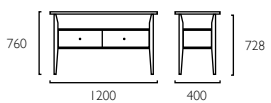

- 107
- 109

- 107
- 109

- 107
- 109

- 107
- 109