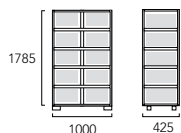

EVA

Dining Chair
2409964/8304021

- 107
- 109

- 303
- 304
- 305
- 540

- 303
- 304
- 305
- 540

ROGER

Wooden Dining Table 1000 x 1600
1409502/1409504

Wooden Dining Table 1000 x 2000
1409500/1409504

JAIRO

Tall Cabinet
3409130

Tall Cabinet with Glass Door
3409164

- 107
- 109

- 107
- 109