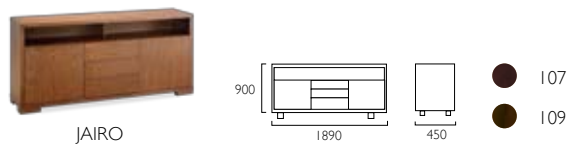

# JAIRO

Cabinet 450 x 1285  
3509005

Cabinet 450 x 1890  
3509003

JOVITA

● ■ 107/541

JOVITA ARM

● ■ 107/541

a class above the rest