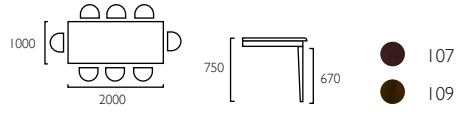

# JUNO

Wooden Dining Table 800 x 1200  
1429047

Wooden Dining Table 900 x 1500  
1439031

Wooden Dining Table 1000 x 2000  
1409305

Wooden Dining Table 1500 x 1500  
1439035

Console Table  
1329031

DELLA

apictureperfecthaven