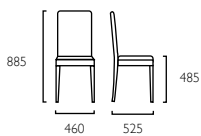

- 107/304
- 109/305