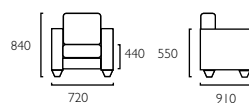

# ROMEO

TV Cabinet  
3302101

End Table  
1309217

Coffee Table  
1329123

Console Table  
1329124

SWEDEN

- ■ 109/541
- ■ 109/680

ROMEO