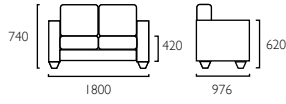

- 107
- 320 ■ 640
- 321 ■ 641
- 323 ■ 643