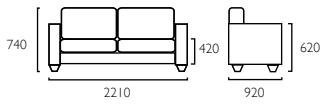

● 107

- 320 640
- 321 641
- 323 643

● 107

- 320 640
- 321 641
- 323 643