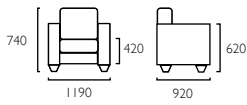

● 107

- 320 640
- 321 641
- 323 643