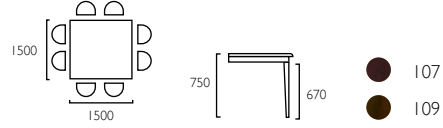

# JUNO

Wooden Dining Table 800 x 1200  
1429047

Wooden Dining Table 900 x 1500  
1439031

Wooden Dining Table 1000 x 2000  
1409305

Wooden Dining Table 1500 x 1500  
1439035

Console Table  
1329031

DELLA

apictureperfecthaven