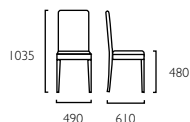

● 107
● 109

■ 661
■ 662