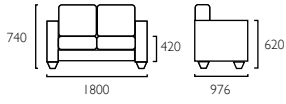

● 107

- 320 640
- 321 641
- 323 643