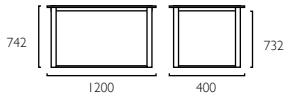

- 107
- 109

- ▲ 107
- ▲ 109
- △ 901
- ▲ 903

- 107
- 109

- ▲ 107
- ▲ 109
- △ 901
- ▲ 903

- 107
- 109

- ▲ 107
- ▲ 109
- △ 901
- ▲ 903