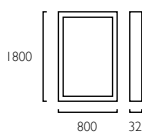

- 107
- 109

- 107
- 109

- 107
- 109

- 107
- 109