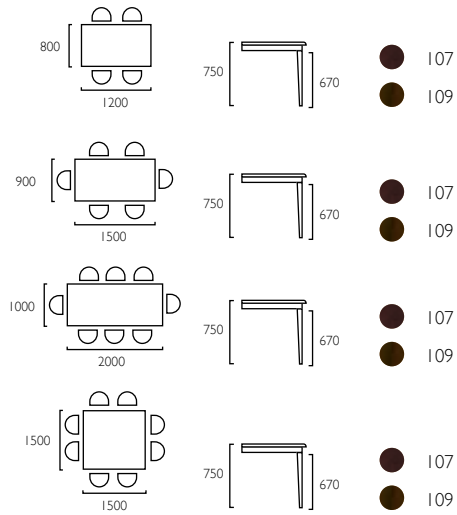

# JUNO

Wooden Dining Table 800 x 1200  
1429047

Wooden Dining Table 900 x 1500  
1439031

Wooden Dining Table 1000 x 2000  
1409305

Wooden Dining Table 1500 x 1500  
1439035

LAYTON

JUNO