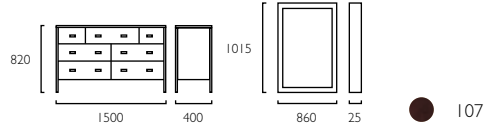

KENT

Bed
6569148/8541214

Bedside Table
1509068

Chest
3506105

Dresser
3506097

Mirror
0506021