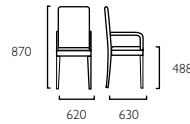

# JAIRO

Cabinet 450 x 1285  
3509005

Cabinet 450 x 1890  
3509003

JOVITA

● ■ 107/541

JOVITA ARM

● ■ 107/541

a class above the rest