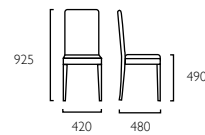

BELLA

- 107
- 109