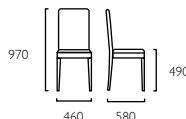

KAGAMI

Dining Chair
2409782/8421059

BENSON

Glass Top Extendable Glass Table 900 + 900
1409442/1400011

Glass Top Extendable Glass Table 1200 + 1200
1409444/1400014

IRIS

Cabinet
3409088

● 107

● ■ 107/421