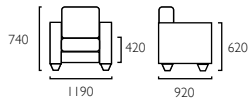

- 107
- 320 ■ 640
- 321 ■ 641
- 323 ■ 643