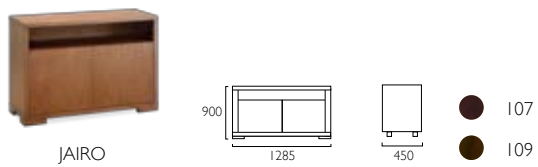

# JAIRO

Cabinet 450 x 1285  
3509005

Cabinet 450 x 1890  
3509003

JOVITA

● ■ 107/541

JOVITA ARM

● ■ 107/541

a class above the rest