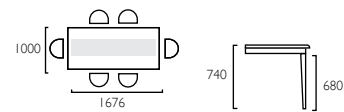

STEVEN

- 107
- 109