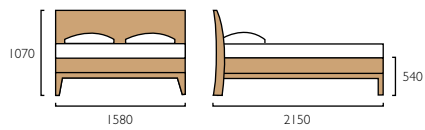

# EDISON

BED  
6569150/8541222

Bedside Table  
1509116

Chest  
3509160

Dresser  
1509117

Mirror  
0506035

EDISON

● 109