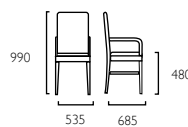

PEARL

- 107/621
- 107/622
- 109/622