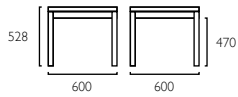

- 107
- 109

- 107
- 109

- 107
- 109