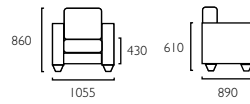

BELGIUM

Sofa 1 Seater
2300096/8661292

Sofa 2 Seater
2300097/8661293

Sofa 3 Seater
2300098/8661294

- 660
- 661
- 662
- 663
- 107

JAIRO

TV Cabinet 480 x 1885
3302124

TV Cabinet 480 x 1285
3302126

- 660
- 661
- 662
- 663
- 107

GORDON

Coffee Table 1000 x 1200
1329177

Coffee Table 750 x 1200
1329175

- 660
- 661
- 662
- 663
- 107