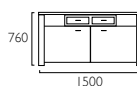

- 107/304
- 109/305

- 107
- 109

- ▲ 107
- ▲ 109
- △ 901
- ▲ 903

- 107
- 109

- ▲ 107
- ▲ 109
- △ 901
- ▲ 903

- 107
- 109

- △ 900
- ▲ 903