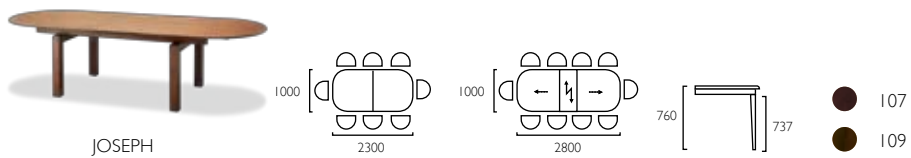

# JAIRO

Cabinet 450 x 1285  
3509005

Cabinet 450 x 1890  
3509003

JOVITA

● ■ 107/541

JOVITA ARM

● ■ 107/541

a class above the rest