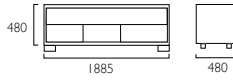

# GORDON

Coffee Table 1000 x 1200  
1329177

Coffee Table 750 x 1200  
1329175

BELGIUM

- 660
- 661
- 662
- 663
- 107

JAIRO

- 107
- 109

JAIRO