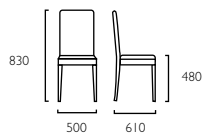

- 320
- 321
- 640
- 641
- 643