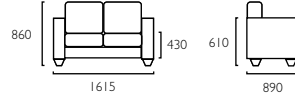

# JAIRO

TV Cabinet 480 x 1885  
3302124

TV Cabinet 480 x 1285  
3302126

BELGIUM

- 660
- 661
- 662
- 663
- 107