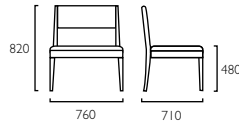

KEITARO

Sofa
2409815/8305068

LAYTON

TV Cabinet
3302127/3300002

● ■ 107/305