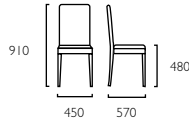

# JUNO

Wooden Dining Table 800 x 1200  
1429047

Wooden Dining Table 900 x 1500  
1439031

Wooden Dining Table 1000 x 2000  
1409305

Wooden Dining Table 1500 x 1500  
1439035

Console Table  
1329031

DELLA

apictureperfecthaven