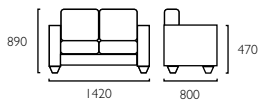

KYOTO

Sofa
2300073/8541033

PETER

Coffee Table
1309263/1300018

End Table
1309266/1300021

Console Table
1309269/1300024

● ■ 107/541

● 107
● 109

▲ 107
▲ 109
△ 901
▲ 903