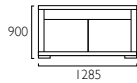

# JAIRO

Cabinet 450 x 1285  
3509006

Cabinet 450 x 1890  
3509004

AMANDA

KELVIN

JAIRO

JAIRO