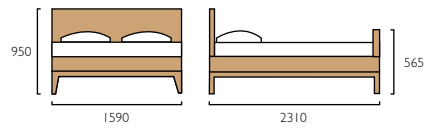

# CLEVA

Bar Stool  
2409817/8541070

ELMORE

● ■ 107/541

● 107

● 107

● 107

CLEVA