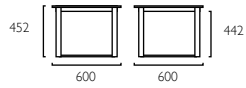

- 107
- 109

- ▲ 107
- ▲ 109
- △ 901
- ▲ 903

- 107
- 109

- ▲ 107
- ▲ 109
- △ 901
- ▲ 903