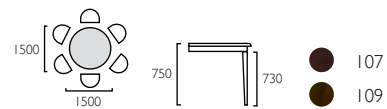

# DALTON

Glass Top Dining Table  
1409405/1430002

CELIA

DALTON