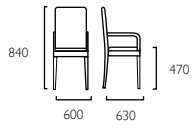

# ERIC

Glass Top Dining Table  
1409524/1400068

ERIC

ANGELA

- ■ 107/560
- ■ 109/561