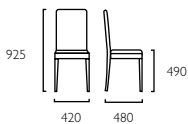

EVA

Dining Chair
2409964/8304021

- 107
- 109

- 303
- 304
- 305
- 540

- 303
- 304
- 305
- 540

ROGER

Wooden Dining Table 1000 x 1600
1409502/1409504

Wooden Dining Table 1000 x 2000
1409500/1409504

JAIRO

Tall Cabinet
3409130

Tall Cabinet with Glass Door
3409164

- 107
- 109

- 107
- 109