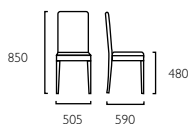

# JAIRO

Cabinet 450 x 1285  
3509006

Cabinet 450 x 1890  
3509004

AMANDA

KELVIN

JAIRO

JAIRO