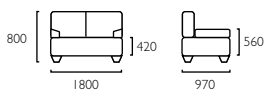

# WYMAN

Coffee Table  
1309279/1320009

DENMARK

- 660
- 661
- 662
- 663

DENMARK

- 660
- 661
- 662
- 663