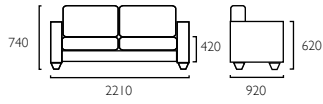

- 107
- 320 ■ 640
- 321 ■ 641
- 323 ■ 643

- 107
- 320 ■ 640
- 321 ■ 641
- 323 ■ 643