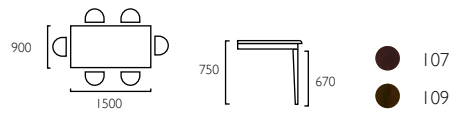

# JUNO

Wooden Dining Table 800 x 1200  
1429047

Wooden Dining Table 900 x 1500  
1439031

Wooden Dining Table 1000 x 2000  
1409305

Wooden Dining Table 1500 x 1500  
1439035

Console Table  
1329031

DELLA

apictureperfecthaven