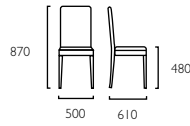

# JAIRO

Cabinet 450 x 1285  
3509005

Cabinet 450 x 1890  
3509003

JOVITA

● ■ 107/541

JOVITA ARM

● ■ 107/541

a class above the rest