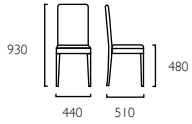

# CORI

Glass Top Dining Table 750 x 1200  
1429118/1400041

Glass Top Dining Table 900 x 1680  
1409430/1400044

MAIDA

BRANDON

CORI