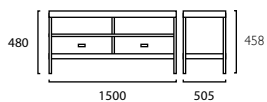

# ROMEO

TV Cabinet  
3302101

End Table  
1309217

Coffee Table  
1329123

Console Table  
1329124

SWEDEN

- ■ 109/541
- ■ 109/680

ROMEO