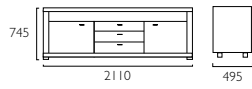

- 107
- 109

- 107
- 109

- 107
- 109

- ■ 107/541