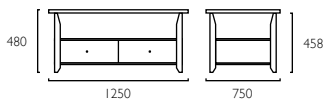

- 107
- 109

- 107
- 109

- 107
- 109

- 107
- 109