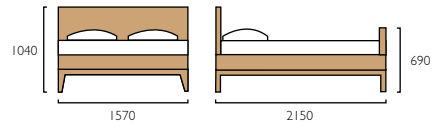

# CHARLIE

Bed  
6569152

Bedside Table  
1509118

Chest  
3506161

Dresser  
1509119

Mirror  
0506042

CHARLIE