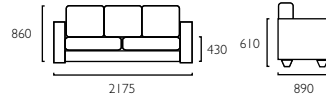

- 660
- 661
- 662
- 663
- 107