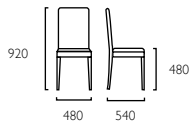

- 107
- 109

- 661
- 662