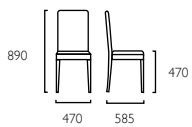

# JAIRO

Cabinet 450 x 1285  
3509006

Cabinet 450 x 1890  
3509004

VIVIAN

- 107/661
- 109/662

CLARKSON

- 107
- 109

- ▲ 107
- ▲ 109
- ▲ 903
- ▲ 904