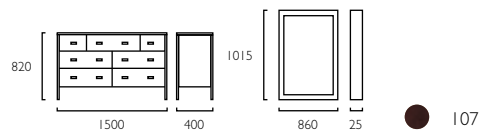

# CLEVA

Bar Stool  
2409817/8541070

ELMORE

● ■ 107/541

● 107

● 107

● 107

CLEVA